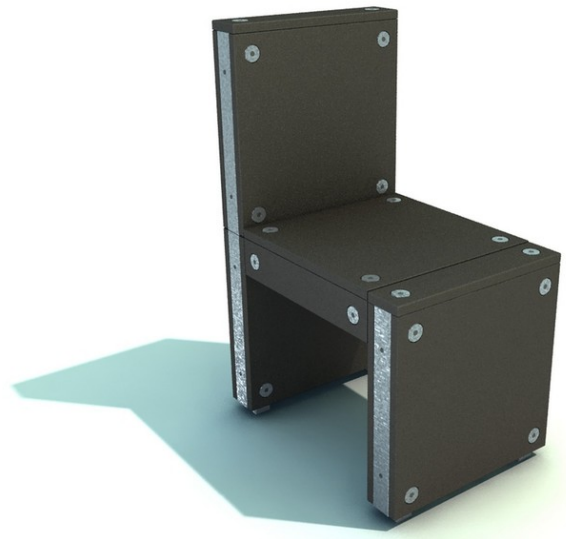

Flux

WA Wall 10

Popis herných prvkov

No. číslo	PK-1027-00
Veková skupina	12+
Rozmery (m)	0,9 x 1,3 x 1,9
Potrebná plocha (m)	5,9 X 6,3
Povrch tlmíaci náraz (m²)	15
Max. výška pádu (m)	1,9
Počet užívateľov	2