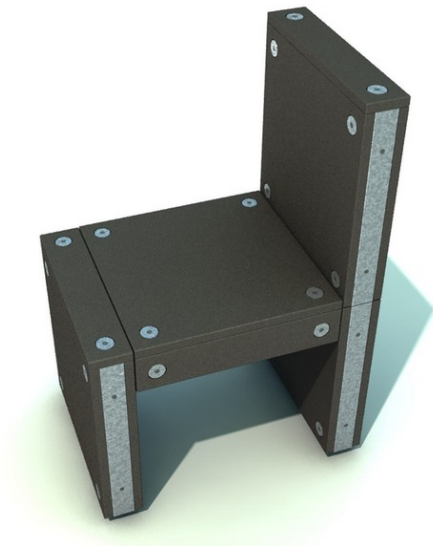

Flux

WA Wall 10

Popis herných prvkov

No. číslo	PK-1027-00
Veková skupina	12+
Rozmery (m)	0,9 x 1,3 x 1,9
Potrebná plocha (m)	5,9 X 6,3
Povrch tlmíaci náraz (m²)	15
Max. výška pádu (m)	1,9
Počet užívateľov	2