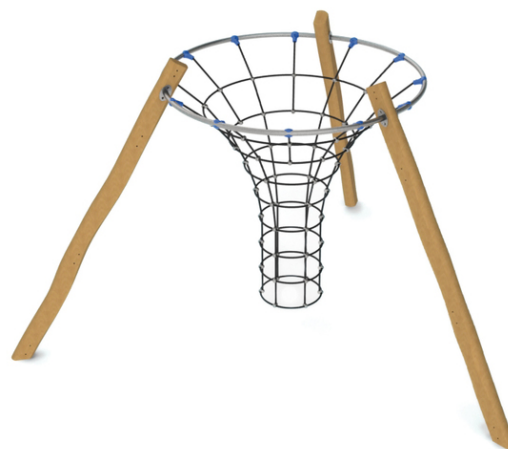

Rob Roy genet

Popis herných prvkov

No. číslo	RR-0119-00
Veková skupina	3 - 14
Rozmery (m)	4,2 x 3,6 x 2,5
Potrebná plocha (m)	6,2 x 6,2
Povrch tlmiaci náraz (m²)	31
Max. výška pádu (m)	2,3
Počet užívateľov	9

Vizualizácie majú informatívny charakter.