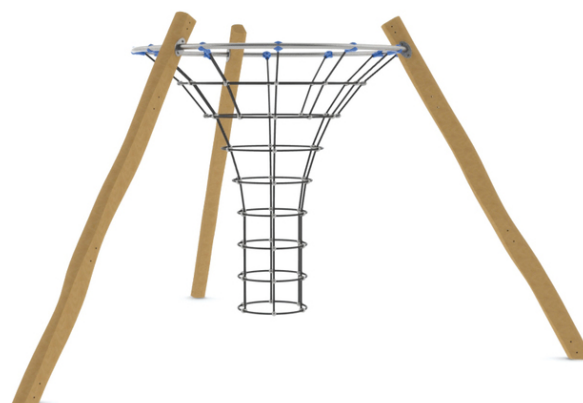

Rob Roy genet

Popis herných prvkov

No. číslo	RR-0119-00
Veková skupina	3 - 14
Rozmery (m)	4,2 x 3,6 x 2,5
Potrebná plocha (m)	6,2 x 6,2
Povrch tlmiaci náraz (m²)	31
Max. výška pádu (m)	2,3
Počet užívateľov	9