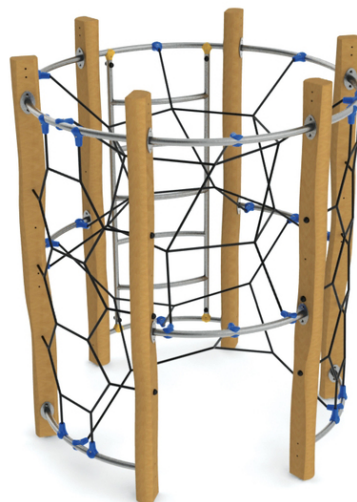

Rob Roy calum

Popis herných prvkov

No. číslo	RR-0140-00
Veková skupina	3 - 14
Rozmery (m)	2,2 x 2,2 x 2,4
Potrebná plocha (m)	6,2 x 6,2
Povrch tlmiaci náraz (m²)	30
Max. výška pádu (m)	2,3
Počet užívateľov	8

Vizualizácie majú informatívny charakter.