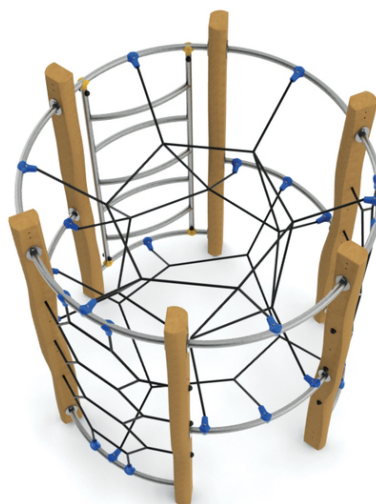

Rob Roy calum

Popis herných prvkov

No. číslo	RR-0140-00
Veková skupina	3 - 14
Rozmery (m)	2,2 x 2,2 x 2,4
Potrebná plocha (m)	6,2 x 6,2
Povrch tlmiaci náraz (m²)	30
Max. výška pádu (m)	2,3
Počet užívateľov	8

Vizualizácie majú informatívny charakter.