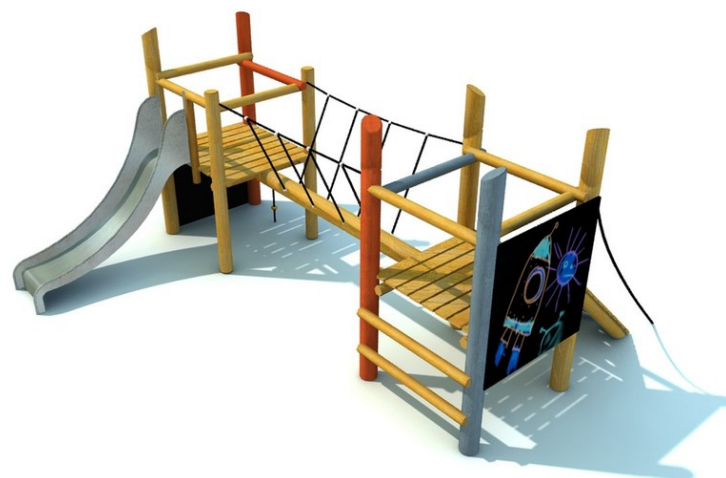

## Woody Doo WD-0189-00

### Popis herných prvkov

lezecký výstup s dverami, lezecká stena s úchytmi, kladina s lanovým zábradlím, šmykľavka, plošiny, lano na šplhanie

<b>No. číslo</b>	WD-0189-00
<b>Veková skupina</b>	3-14
<b>Rozmery (m)</b>	4,0 x 3,6 x 2,1
<b>Potrebná plocha (m)</b>	7,0 x 7,1
<b>Povrch tlmiaci náraz (m<sup>2</sup>)</b>	34,5
<b>Max. výška pádu (m)</b>	0,95
<b>Počet užívateľov</b>	10