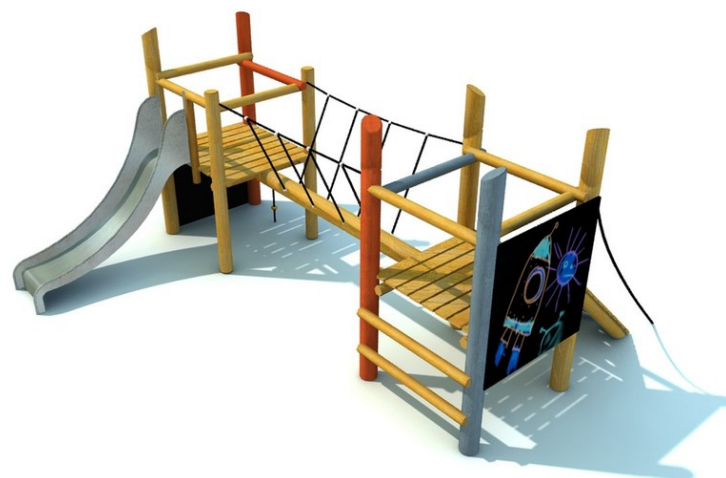

Woody Doo WD-0189-00

Popis herných prvkov

lezecký výstup s dverami, lezecká stena s úchytmi, kladina s lanovým zábradlím, šmykľavka, plošiny, lano na šplhanie

No. číslo	WD-0189-00
Veková skupina	3-14
Rozmery (m)	4,0 x 3,6 x 2,1
Potrebná plocha (m)	7,0 x 7,1
Povrch tlmiaci náraz (m²)	34,5
Max. výška pádu (m)	0,95
Počet užívateľov	10

Vizualizácie majú informatívny charakter.