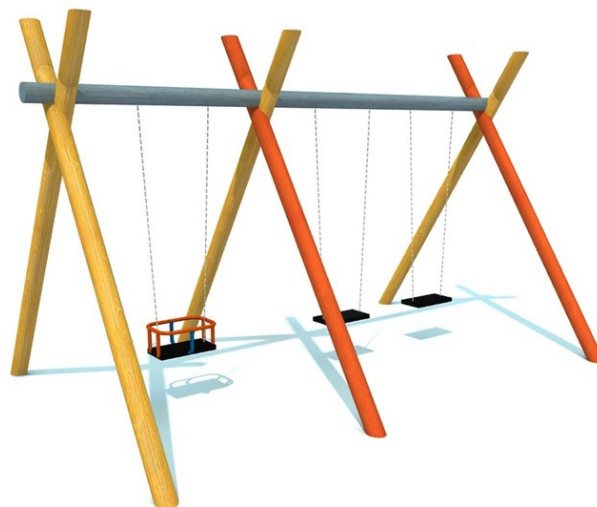

Woody Doo WD-0010-00

Popis herných prvkov

dvojhojdačka, samostatná hojdačka s ohrádkou, 5x hojdačka

No. číslo	WD-0010-00
Veková skupina	3-14
Rozmery (m)	2,0 x 4,9 x 2,9
Potrebná plocha (m)	8,1 x 4,9
Povrch tlmiaci náraz (m²)	39,5
Max. výška pádu (m)	1,5
Počet užívateľov	3

Vizualizácie majú informatívny charakter.