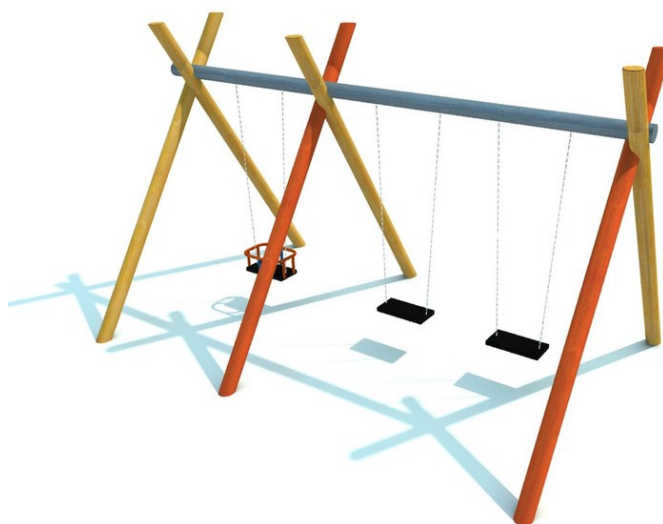

Woody Doo WD-0010-00

Popis herných prvkov

dvojhojdačka, samostatná hojdačka s ohrádkou, 5x hojdačka

No. číslo	WD-0010-00
Veková skupina	3-14
Rozmery (m)	2,0 x 4,9 x 2,9
Potrebná plocha (m)	8,1 x 4,9
Povrch tlmiaci náraz (m²)	39,5
Max. výška pádu (m)	1,5
Počet užívateľov	3

Vizualizácie majú informatívny charakter.