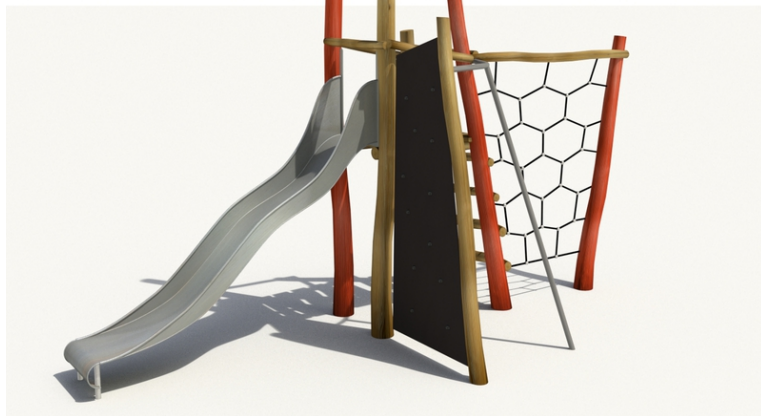

Woody Doo WD-0312-00

Popis herných prvkov

šikmá kĺzavá tyč, lezecká stena, vertikálna sieť
rebrík, šmykl'avka

No. číslo	WD-0312-00
Veková skupina	3-14
Rozmery (m)	5,1 x 2,3 x 3,2
Potrebná plocha (m)	9,0 x 5,3
Povrch tlmiaci náraz (m²)	32
Max. výška pádu (m)	2,4
Počet užívateľov	8

Vizualizácie majú informatívny charakter.