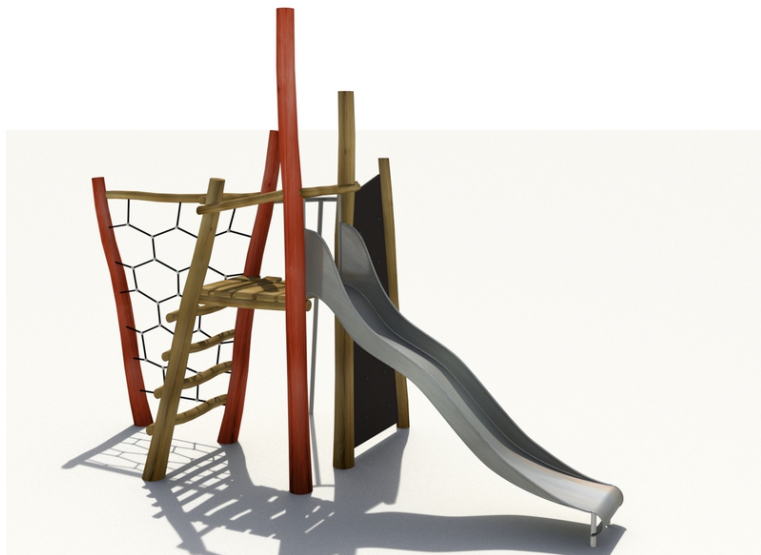

Woody Doo WD-0312-00

Popis herných prvkov

šikmá kĺzavá tyč, lezecká stena, vertikálna sieť
rebrík, šmykl'avka

No. číslo	WD-0312-00
Veková skupina	3-14
Rozmery (m)	5,1 x 2,3 x 3,2
Potrebná plocha (m)	9,0 x 5,3
Povrch tlmiaci náraz (m²)	32
Max. výška pádu (m)	2,4
Počet užívateľov	8

Vizualizácie majú informatívny charakter.