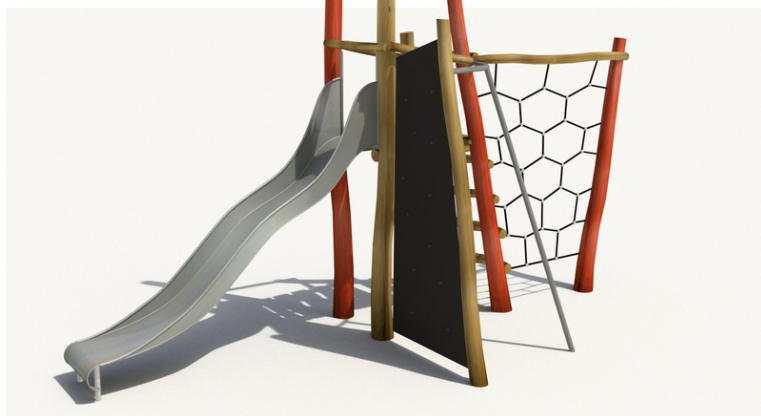

Woody Doo WD-0312-00

Popis herných prvkov

šikmá kĺzavá tyč, lezecká stena, vertikálna sieť
rebrík, šmykl'avka

No. číslo	WD-0312-00
Veková skupina	3-14
Rozmery (m)	5,1 x 2,3 x 3,2
Potrebná plocha (m)	9,0 x 5,3
Povrch tlmiaci náraz (m²)	32
Max. výška pádu (m)	2,4
Počet užívateľov	8

Vizualizácie majú informatívny charakter.