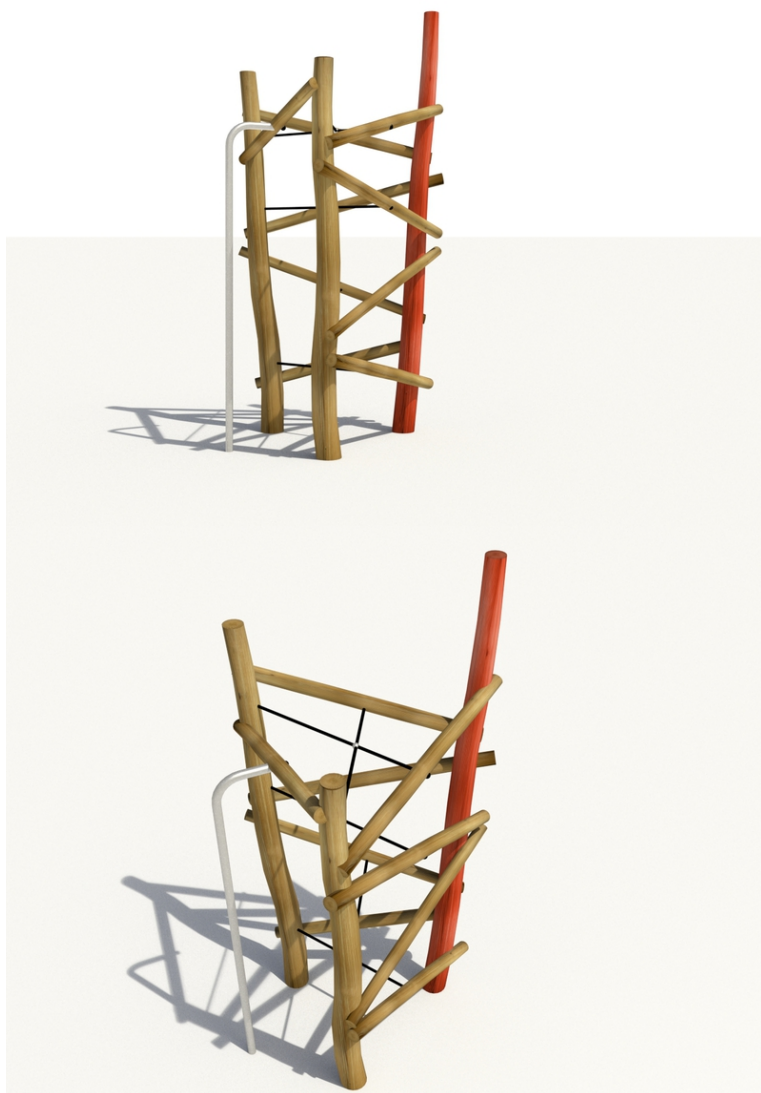

## Woody Doo WD-0383-00

### Popis herných prvkov

Horizontálne a šikmé rebriny a laná, tyč na šplhanie

<b>No. číslo</b>	WD-0383-00
<b>Veková skupina</b>	3-14
<b>Rozmery (m)</b>	1,1 x 1,3 x 2,5
<b>Potrebná plocha (m)</b>	4,7 x 4,9
<b>Povrch tlmíaci náraz (m<sup>2</sup>)</b>	17,5
<b>Max. výška pádu (m)</b>	2
<b>Počet užívateľov</b>	5