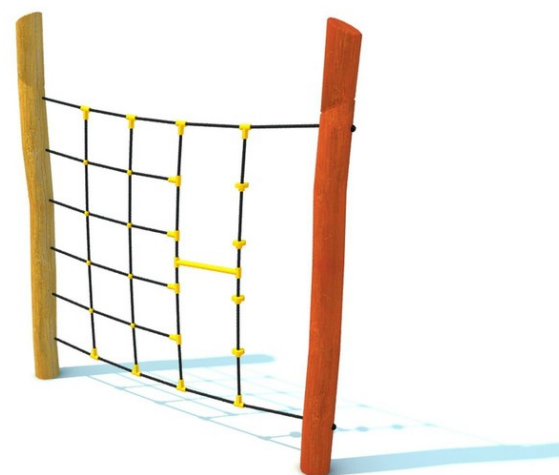

Woody Doo WD-0046-00

Opis elementów

sieć linowa, lina z węzłami, drążek

| | |
|---|-----------------|
| nr | WD-0046-00 |
| grupa wiekowa | 3-14 |
| wymiary (m) | 2,0 x 0,2 x 2,4 |
| wymagana powierzchnia | 5,6 x 3,6 |
| powierzchnia nawierzchni bezpiecznej (m²) | 17 |
| max. wysokość upadku (m) | 1,9 |
| liczba użytkowników | 4 |

Wizualizacje mają charakter informacyjny