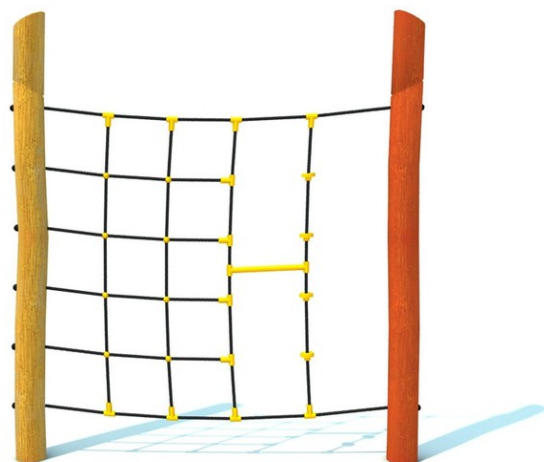

Woody Doo WD-0046-00

Opis elementów

sieć linowa, lina z węzłami, drążek

| | |
|---|-----------------|
| nr | WD-0046-00 |
| grupa wiekowa | 3-14 |
| wymiary (m) | 2,0 x 0,2 x 2,4 |
| wymagana powierzchnia | 5,6 x 3,6 |
| powierzchnia nawierzchni bezpiecznej (m²) | 17 |
| max. wysokość upadku (m) | 1,9 |
| liczba użytkowników | 4 |