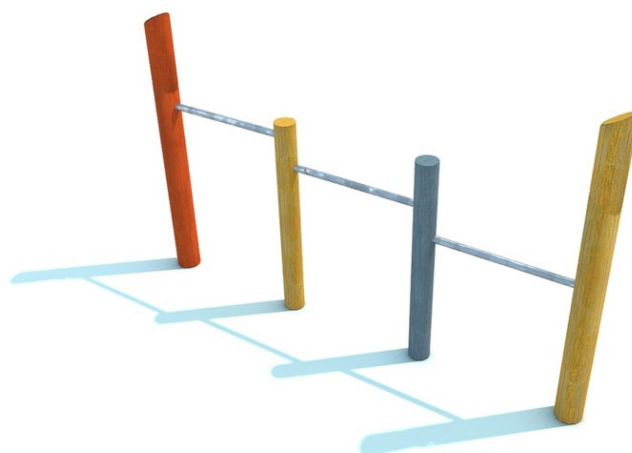

Woody Doo WD-0017-00

Opis elementów

trzy drążki w różnych wysokościach

nr	WD-0017-00
grupa wiekowa	3-14
wymiary (m)	3,0 x 0,2 x 2,0
wymagana powierzchnia	6,0 x 3,0
powierzchnia nawierzchni bezpiecznej (m ²)	16,1
max. wysokość upadku (m)	0,95
liczba użytkowników	3

Wizualizacje mają charakter informacyjny