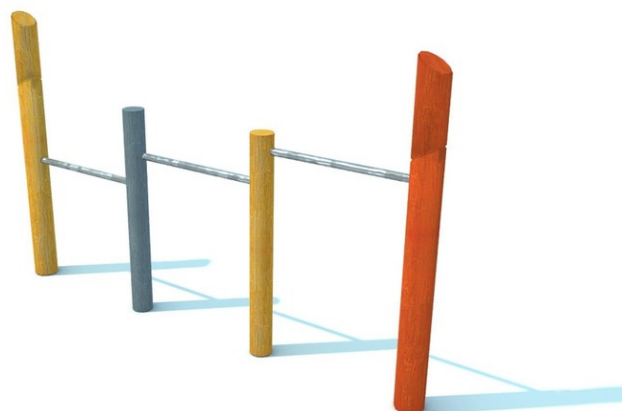

Woody Doo WD-0017-00

Opis elementów

trzy drążki w różnych wysokościach

nr	WD-0017-00
grupa wiekowa	3-14
wymiary (m)	3,0 x 0,2 x 2,0
wymagana powierzchnia	6,0 x 3,0
powierzchnia nawierzchni bezpiecznej (m ²)	16,1
max. wysokość upadku (m)	0,95
liczba użytkowników	3

Wizualizacje mają charakter informacyjny