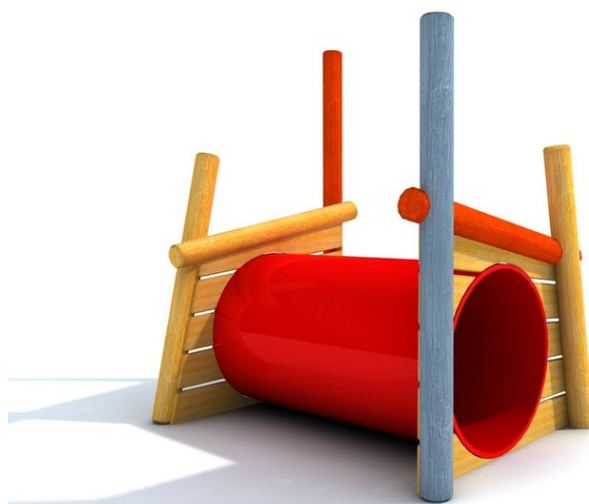

Woody Doo WD-0374-00

Opis elementów

tunel

nr	WD-0374-00
grupa wiekowa	3-14
wymiary (m)	1,6 x 1,1 x 1,8
wymagana powierzchnia	4,6 x 4,1
powierzchnia nawierzchni bezpiecznej (m²)	16,5
max. wysokość upadku (m)	do 0,6
liczba użytkowników	2