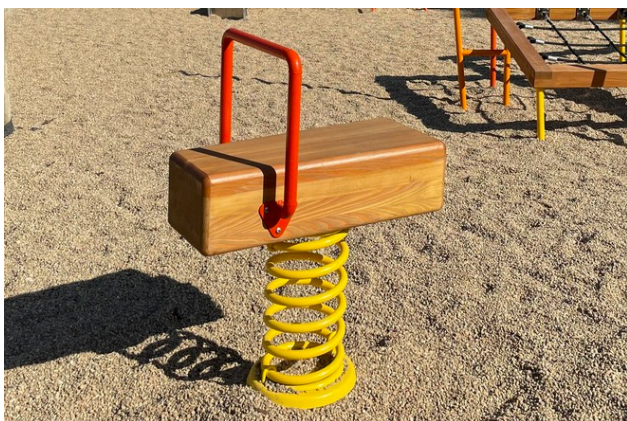

#### Beschreibung der Spielelemente

1x Feder, 1x Sitz, 1x Eisengriff

Nr. Nummer	DI-0170-00
Altersgruppe	3-14
Abmessungen (m)	0,65 x 0,4 x 0,85
Benötigte Fläche (m)	2,7 x 2,4
Fallschutzfläche (m <sup>2</sup> )	5,4
Max. Fallhöhe (m)	0,6
Anzahl der Nutzer	1