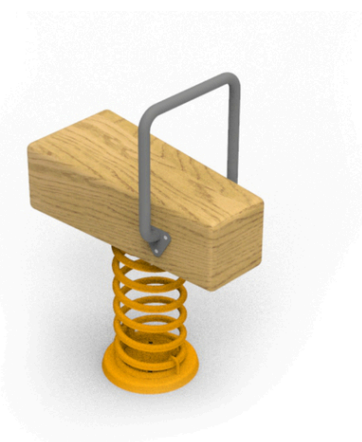

#### Beschreibung der Spielelemente

1x Feder, 1x Sitz, 1x Eisengriff

Nr. Nummer	DI-0170-00
Altersgruppe	3-14
Abmessungen (m)	0,65 x 0,4 x 0,85
Benötigte Fläche (m)	2,7 x 2,4
Fallschutzfläche (m <sup>2</sup> )	5,4
Max. Fallhöhe (m)	0,6
Anzahl der Nutzer	1