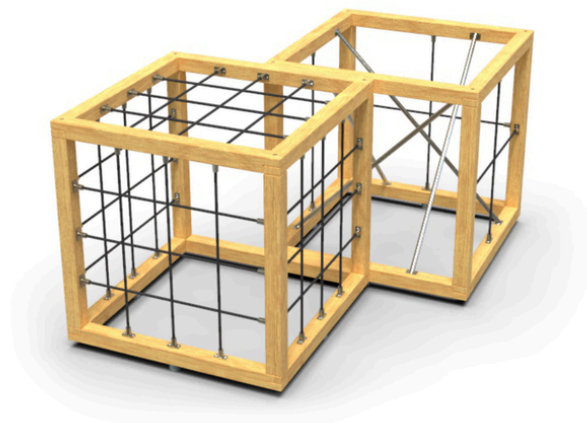

Dikulo

Due

Beschreibung der Spielelemente

2x Klettergerüst, 3x vertikales Kletternetz, 1x horizontales Kletternetz, 4x schräge Kletterstange, 3x Kletterseilkreuz

Nr. Nummer	DI-0330-00
Altersgruppe	3-14
Abmessungen (m)	2,2 x 2,9 x 1,5
Benötigte Fläche (m)	5,2 x 5,9
Fallschutzfläche (m²)	26
Max. Fallhöhe (m)	1,5
Anzahl der Nutzer	8

Vizualizace mají informativní charakter.