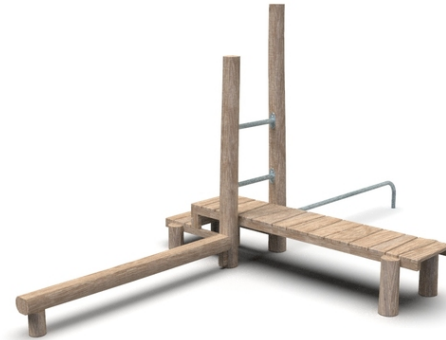

### Fit Set

#### Beschreibung der Spielelemente

1x Trainingsbank, 1x Stufe, 1x waagerechter Schwebebalken, 2x waagerechter Stützbalken, 1x Holzschwebebalken

<b>Nr. Nummer</b>	WF-0103-00
<b>Altersgruppe</b>	14+
<b>Abmessungen (m)</b>	4,7 x 2,7 x 1,8
<b>Benötigte Fläche (m)</b>	7,7 x 5,7
<b>Fallschutzfläche (m<sup>2</sup>)</b>	29
<b>Max. Fallhöhe (m)</b>	0,5
<b>Anzahl der Nutzer</b>	3