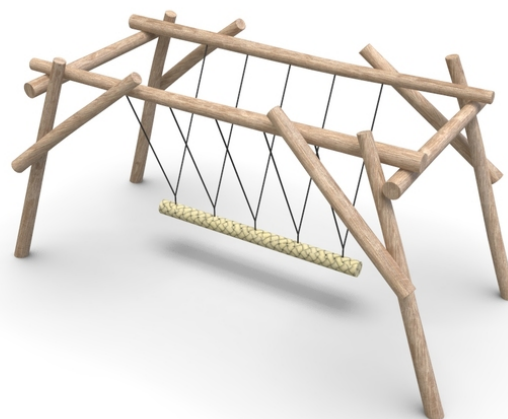

Woody Doo

Ramr mini

Beschreibung der Spielelemente

Hängeschaukel aus Holz, 1x gekettetes Balancierseil

Nr. Nummer	WD-0426-00
Altersgruppe	3 - 14
Abmessungen (m)	5,6 x 1,75 x 2,4
Benötigte Fläche (m)	9,6 x 2,4
Fallschutzfläche (m²)	17
Max. Fallhöhe (m)	1,5
Anzahl der Nutzer	4

Vizualizace mají informativní charakter.