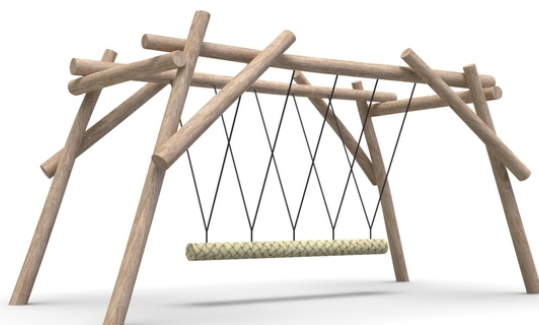

Woody Doo

Ramr mini

Beschreibung der Spielelemente

Hängeschaukel aus Holz, 1x gekettetes Balancierseil

Nr. Nummer	WD-0426-00
Altersgruppe	3 - 14
Abmessungen (m)	5,6 x 1,75 x 2,4
Benötigte Fläche (m)	9,6 x 2,4
Fallschutzfläche (m²)	17
Max. Fallhöhe (m)	1,5
Anzahl der Nutzer	4

Vizualizace mají informativní charakter.