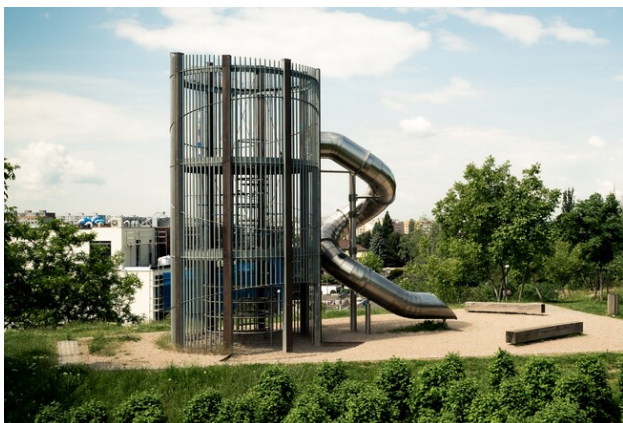

Beschreibung der Spielelemente

kreisförmige Stahlleiter mit Sicherheits-
Zwischenpodesten, Zwischenebene,
Kunststoffbodenbelag, kreisförmige Stahlleiter, langer
Schraubenschlitten

Nr. Nummer	XA-0010-00
Altersgruppe	3-14
Abmessungen (m)	8,5 x 4,2 x 8,7
Benötigte Fläche (m)	12,0 x 7,2
Fallschutzfläche (m²)	17
Max. Fallhöhe (m)	2,4
Anzahl der Nutzer	12