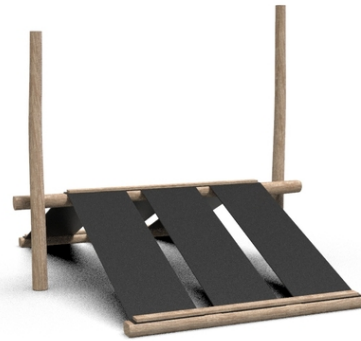

2x acacia stand, 3x tilted rubber belt

No. number	WD-0606-00
Age group	4,2 x 3,4 x 3,2
Size (m)	4,2 x 3,4 x 3,2
Required area (m)	7,2 x 6,4
Fall-absorbing surface (m ²)	39
Max. fall height (m)	1
Number of users	3