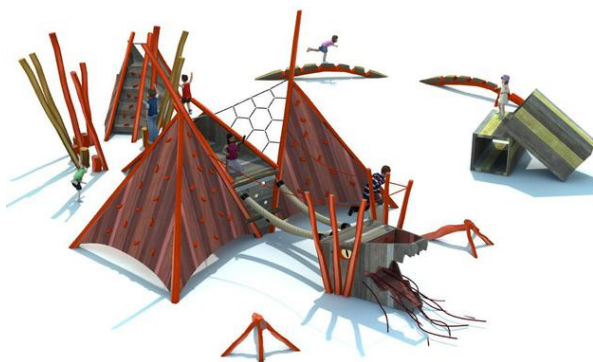

test, fej

Sorszám	BA-0409-05
Korosztály	3-14
Méretek (m)	15,7 x 15,0 x 4,5
Szükséges terület (m)	18,0 x 19,0
Ütéscsillapító felület (m ²)	186
Maximális esési magasság (m)	3
Felhasználók száma	15

A vizualizációk tájékoztató jellegűek.