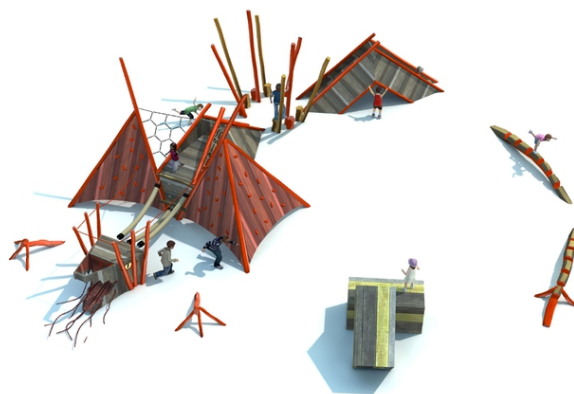

test, fej

Sorszám	BA-0409-05
Korosztály	3-14
Méretek (m)	15,7 x 15,0 x 4,5
Szükséges terület (m)	18,0 x 19,0
Ütéscsillapító felület (m ²)	186
Maximális esési magasság (m)	3
Felhasználók száma	15

A vizualizációk tájékoztató jellegűek.