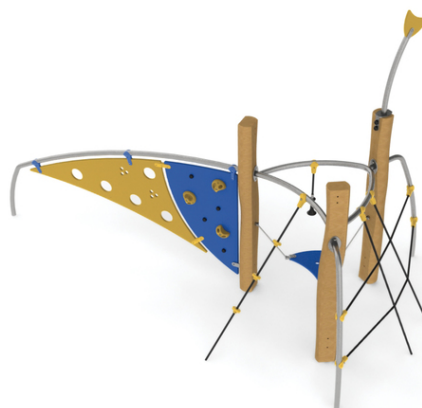

### Játszóeszköz leírás

1x lyukas mászófal, 1x mászófal tartással, 1x ferde mászóháló, 1x mászókétl tartománnyal, 1x akasztós kapaszkodó, 1x egyensúlyi függesztő...

Sorszám	RR-0109-00
Korosztály	3 - 14
Méretetek (m)	1,9 x 3,8 x 2,2
Szükséges terület (m)	6,8 x 4,9
Ütécscillapító felület (m <sup>2</sup> )	24,5
Maximális esési magasság (m)	0,95
Felhasználók száma	6