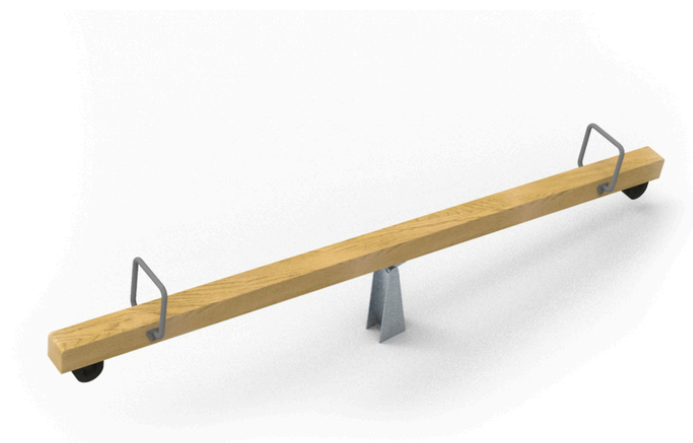

Játszóeszköz leírás

1x libikóka hintaszerkezet, 2x ülőke, 2x gumiütköző

Sorszám	DI-0310-00
Korosztály	3+
Méretetek (m)	4,0x0,3x0,92
Szükséges terület (m)	6,0x2,2
Ütés csillapító felület (m ²)	12,1
Maximális esési magasság (m)	0,92
Felhasználók száma	2