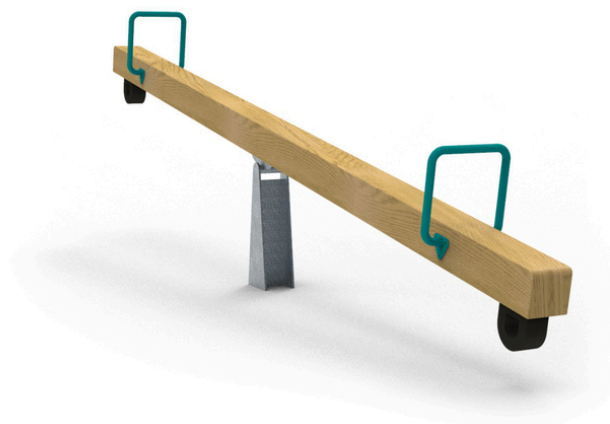

Játszóeszköz leírás

1x libikóka hintaszerkezet, 2x ülőke, 2x gumiütköző

Sorszám	DI-0310-00
Korosztály	3+
Méretetek (m)	4,0x0,3x0,92
Szükséges terület (m)	6,0x2,2
Ütés csillapító felület (m ²)	12,1
Maximális esési magasság (m)	0,92
Felhasználók száma	2