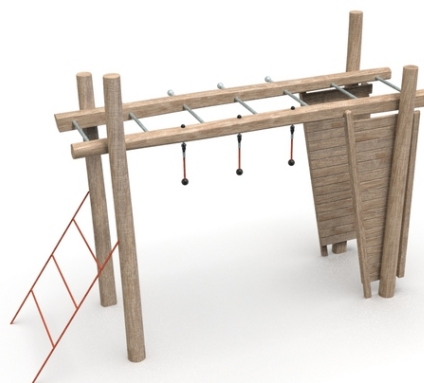

#### Opis elementów zabawowych

1x net climb, 3x hanged handle with ball, 4x fixed handle with ball, 7x handle pipe

nr	ND-0108-00
grupa wiekowa	8+
wymiary (m)	3,9 x 1,3 x 2,6
wymagana powierzchnia (m)	6,8 x 4,7
powierzchnia nawierzchni bezpiecznej (m <sup>2</sup> )	27
max. wysokość upadku (m)	2,0
liczba użytkowników	1