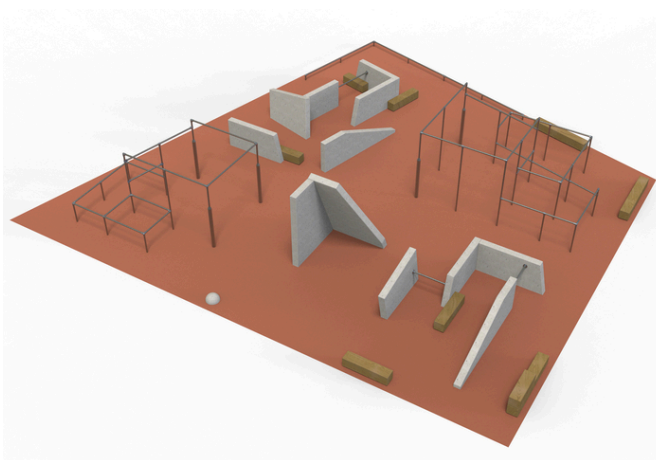

Opis elementów zabawowych

12x concrete element, 2x system of low and high horizontal bars on metal stands, 1x low balance bar track, 1x bounce-off hemisphere, 8x massive wooden...

nr	PK-9006-00
wymiary (m)	16,2 x 15,2
wymagana powierzchnia (m)	17,5 x 17,7
powierzchnia nawierzchni bezpiecznej (m ²)	196
max. wysokość upadku (m)	1,73