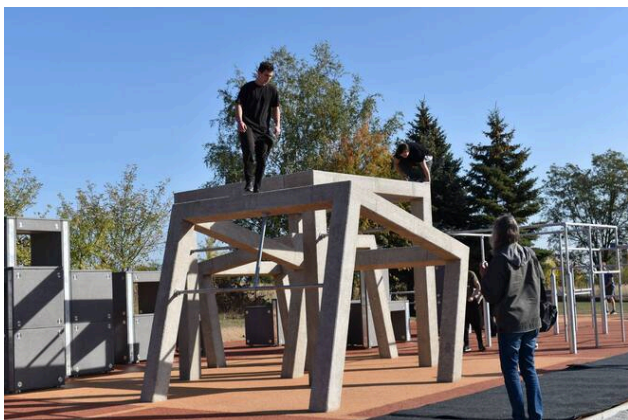

Opis elementów zabawowych

12x concrete element, 2x system of low and high horizontal bars on metal stands, 1x low balance bar track, 1x bounce-off hemisphere, 8x massive wooden...

nr	PK-9006-00
wymiary (m)	16,2 x 15,2
wymagana powierzchnia (m)	17,5 x 17,7
powierzchnia nawierzchni bezpiecznej (m ²)	196
max. wysokość upadku (m)	1,73