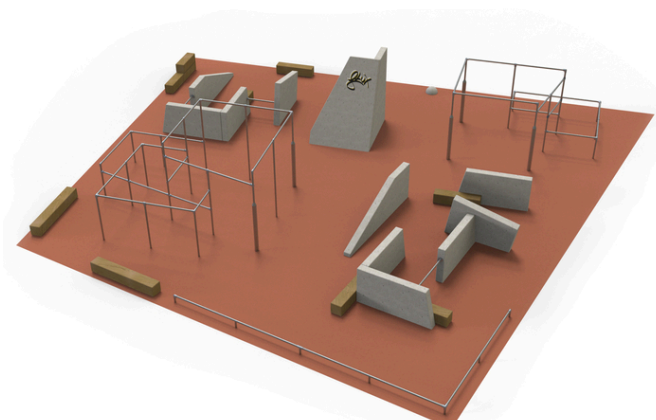

Opis elementów zabawowych

12x concrete element, 2x system of low and high horizontal bars on metal stands, 1x low balance bar track, 1x bounce-off hemisphere, 8x massive wooden...

nr	PK-9006-00
wymiary (m)	16,2 x 15,2
wymagana powierzchnia (m)	17,5 x 17,7
powierzchnia nawierzchni bezpiecznej (m ²)	196
max. wysokość upadku (m)	1,73