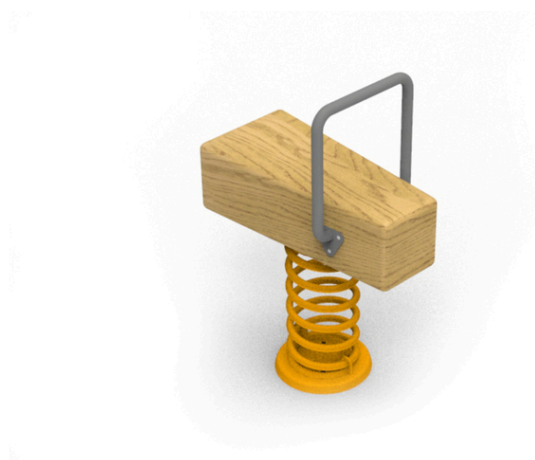

Descrierea produsului

1x arc, 1x scaun, 1x maner de fier

Cod	DI-0170-00
Grup de vârstă	3-14
Dimensiuni (m)	0,65 x 0,4 x 0,85
Suprafață necesară (m)	2,7 x 2,4
Suprafață de absorbție a șocurilor (m ²)	5,4
Înălțime maximă de cădere (m)	0,6
Număr de utilizatori	1