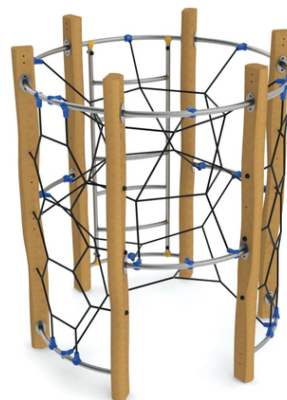

Varios

Descrierea produsului

1x scară curbată, 2x scară de plasă cu plasă de tip fagure, 1x plasă de spațiu interioră

Cod	RR-0140-00
Grup de vârstă	3 - 14
Dimensiuni (m)	2,2 x 2,2 x 2,4
Suprafață necesară (m)	6,2 x 6,2
Suprafață de absorbție a șocurilor (m²)	30
Înălțime maximă de cădere (m)	2,3
Număr de utilizatori	8