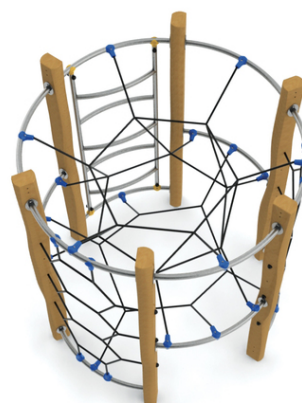

Varios

Descrierea produsului

1x scară curbată, 2x scară de plasă cu plasă de tip fagure, 1x plasă de spațiu interioră

Cod	RR-0140-00
Grup de vârstă	3 - 14
Dimensiuni (m)	2,2 x 2,2 x 2,4
Suprafață necesară (m)	6,2 x 6,2
Suprafață de absorbție a șocurilor (m²)	30
Înălțime maximă de cădere (m)	2,3
Număr de utilizatori	8