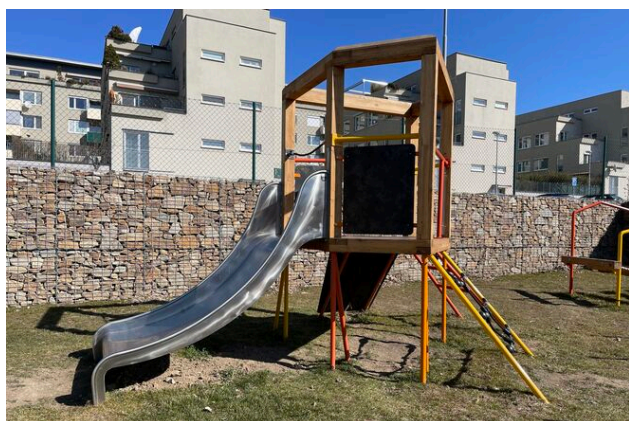

Eto II

Descrierea produsului

structură turn, 1x perete de cățarat înclinat, 1x scară de frânghie, 1x urcare metalică, 1x tobogan lat, 3x barieră, 5x balustradă

Cod	DI-0250-00
Grup de vârstă	3-14
Dimensiuni (m)	3,8 x 2,8 x 2,4
Suprafață necesară (m)	5,8 x 6,8
Suprafață de absorbție a șocurilor (m ²)	27
Înălțime maximă de cădere (m)	0,95
Număr de utilizatori	5