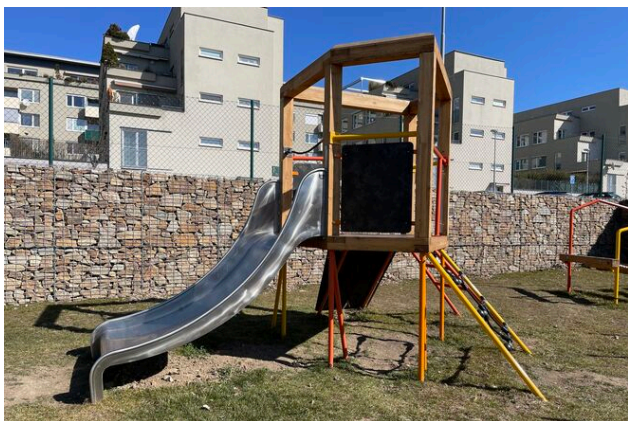

#### Descrierea produsului

structură turn, 1x perete de cățarat înclinat, 1x scară de frânghie, 1x urcare metalică, 1x tobogan lat, 3x barieră, 5x balustradă

Cod	DI-0250-00
Grup de vârstă	3-14
Dimensiuni (m)	3,8 x 2,8 x 2,4
Suprafață necesară (m)	5,8 x 6,8
Suprafață de absorbție a șocurilor (m <sup>2</sup> )	27
Înălțime maximă de cădere (m)	0,95
Număr de utilizatori	5