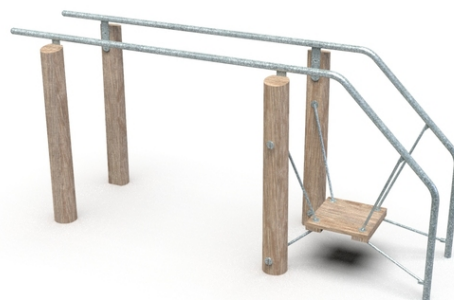

### Descrierea produsului

8x panou compozit din beton, set de bare orizontale joase și înalte pe stâlpi metalici, 1x bară verticală înclinată, 1x șină de bară de echilibrare...

<b>Cod</b>	WF-0104-00
<b>Grup de vârstă</b>	14+
<b>Dimensiuni (m)</b>	3,0 x 0,9 x 1,3
<b>Suprafață necesară (m)</b>	5,9 x 3,6
<b>Suprafață de absorbție a șocurilor (m<sup>2</sup>)</b>	19
<b>Înălțime maximă de cădere (m)</b>	0,3
<b>Număr de utilizatori</b>	1