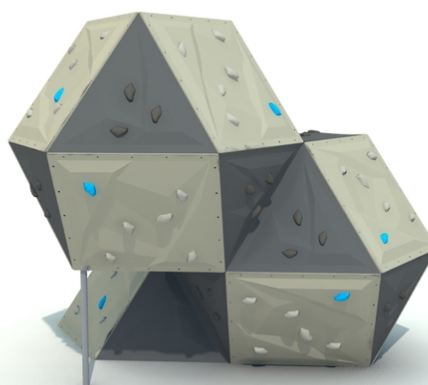

Descrierea produsului

Perete de escalada cu prize, doua nivele de inaltime

Cod	LS-0015-00
Grup de vârstă	3 - 14
Dimensiuni (m)	3,0 x 2,9 x 2,5
Suprafață necesară (m)	6,2 x 5,9
Suprafață de absorbție a șocurilor (m ²)	30
Înălțime maximă de cădere (m)	2,4
Număr de utilizatori	9