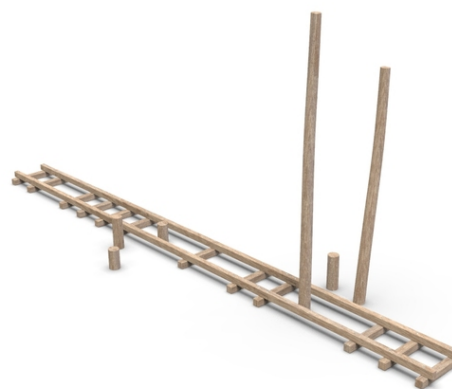

## Woody Doo

#### Descrierea produsului

Structura de tunel a unui cadru de cataramare sub forma unei insecte bat pe stâlpi de salcâm, 1x tunel de frânghie

Cod	WD-0222-00
Grup de vârstă	3 - 14
Dimensiuni (m)	8,7 x 2 x 3,7
Suprafață necesară (m)	11,7 x 5
Suprafață de absorbție a șocurilor (m <sup>2</sup> )	45
Înălțime maximă de cădere (m)	0,5
Număr de utilizatori	6