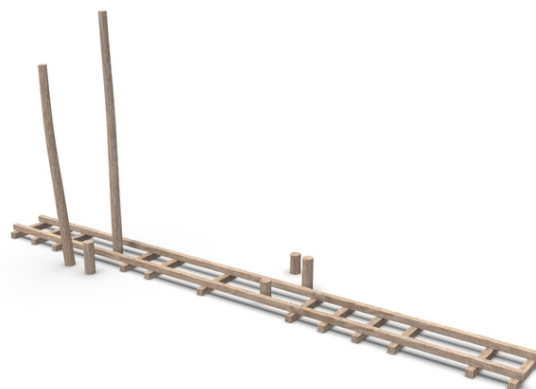

## Woody Doo

#### Descrierea produsului

Structura de tunel a unui cadru de cataramare sub forma unei insecte bat pe stâlpi de salcâm, 1x tunel de frânghie

Cod	WD-0222-00
Grup de vârstă	3 - 14
Dimensiuni (m)	8,7 x 2 x 3,7
Suprafață necesară (m)	11,7 x 5
Suprafață de absorbție a șocurilor (m <sup>2</sup> )	45
Înălțime maximă de cădere (m)	0,5
Număr de utilizatori	6