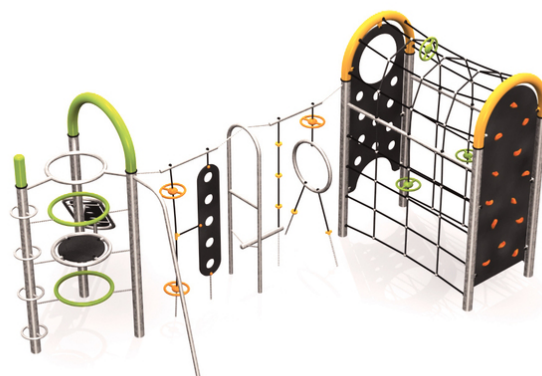

### Kronos V.

#### Descrierea produsului

perete de cățărăt cu găuri, perete de cățărăt cu prize, plasă de frânghie, stâlp de foc, bară de maimuță, turn cu cerc, scară în spirală,...

Cod	PA-0018-00
Grup de vârstă	3 - 14
Dimensiuni (m)	7,6 x 4,0 x 2,7
Suprafață necesară (m)	9,2 x 7,6
Suprafață de absorbție a șocurilor (m <sup>2</sup> )	50
Înălțime maximă de cădere (m)	2,7
Număr de utilizatori	16