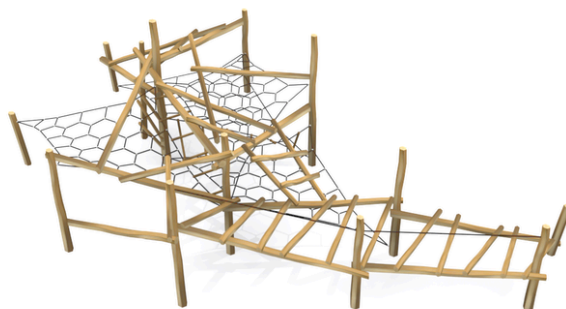

## Woody Doo

#### Descrierea produsului

grindă de echilibru, 3 x plasă curbată în formă de romb cu țesătură tip fagure între patru stâlpi, scară înclinată

Cod	BA-0360-05
Grup de vârstă	3-14
Dimensiuni (m)	10,4 x 6,0 x 3,4
Suprafață necesară (m)	13,6 x 10,2
Suprafață de absorbție a șocurilor (m <sup>2</sup> )	99
Înălțime maximă de cădere (m)	2,7
Număr de utilizatori	15