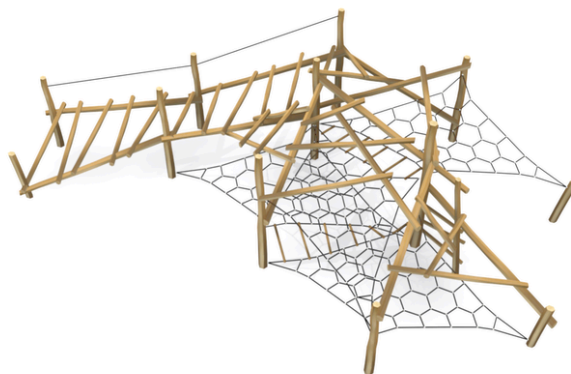

## Woody Doo

#### Descrierea produsului

grindă de echilibru, 3 x plasă curbată în formă de romb cu țesătură tip fagure între patru stâlpi, scară înclinată

Cod	BA-0360-05
Grup de vârstă	3-14
Dimensiuni (m)	10,4 x 6,0 x 3,4
Suprafață necesară (m)	13,6 x 10,2
Suprafață de absorbție a șocurilor (m <sup>2</sup> )	99
Înălțime maximă de cădere (m)	2,7
Număr de utilizatori	15