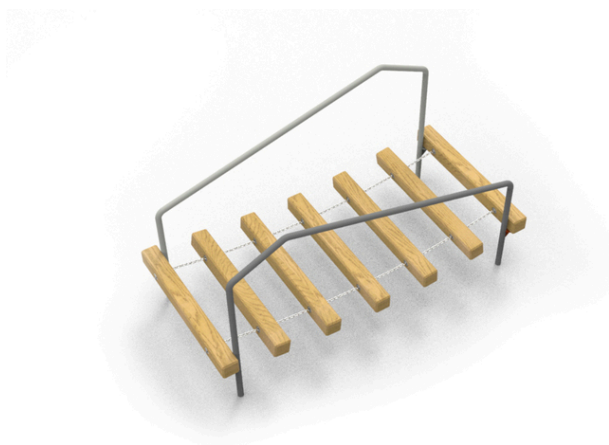

Ponto

Descrierea produsului

2x cadru pod, 7x bară transversală din lemn

Cod	DI-0220-00
Grup de vârstă	3-14
Dimensiuni (m)	2,5 x 1,2 x 1,4
Suprafață necesară (m)	5,5 x 4,2
Suprafață de absorbție a șocurilor (m²)	20
Înălțime maximă de cădere (m)	0,5
Număr de utilizatori	2