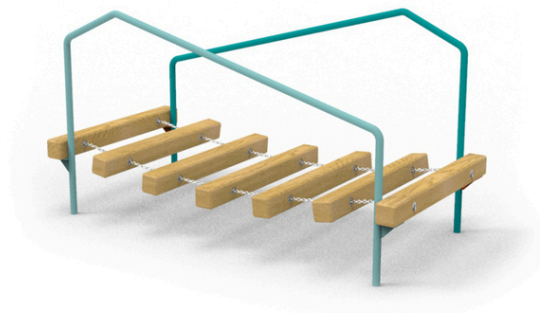

Ponto

Descrierea produsului

2x cadru pod, 7x bară transversală din lemn

Cod	DI-0220-00
Grup de vârstă	3-14
Dimensiuni (m)	2,5 x 1,2 x 1,4
Suprafață necesară (m)	5,5 x 4,2
Suprafață de absorbție a șocurilor (m²)	20
Înălțime maximă de cădere (m)	0,5
Număr de utilizatori	2