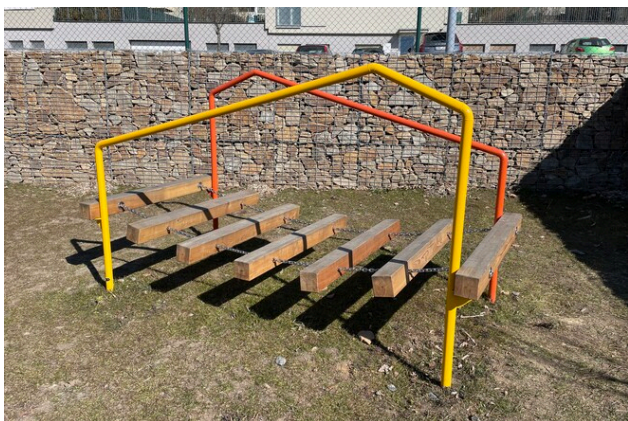

Ponto

Descrierea produsului

2x cadru pod, 7x bară transversală din lemn

Cod	DI-0220-00
Grup de vârstă	3-14
Dimensiuni (m)	2,5 x 1,2 x 1,4
Suprafață necesară (m)	5,5 x 4,2
Suprafață de absorbție a șocurilor (m²)	20
Înălțime maximă de cădere (m)	0,5
Număr de utilizatori	2