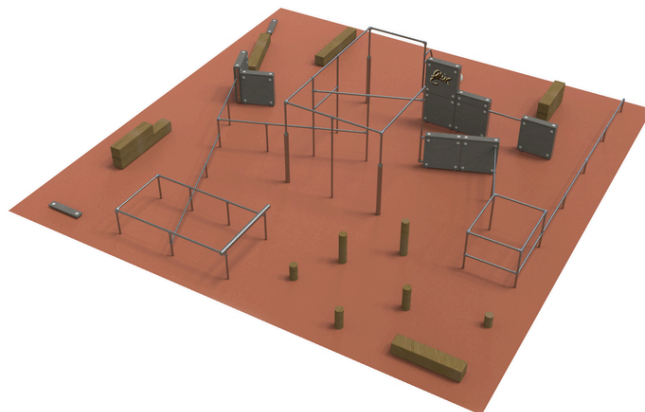

Descrierea produsului

12x elemente de beton, 2x set de bare orizontale joase și înalte pe stâlpi metalici, 1x șină de bară de echilibrare joasă, 1x emisferă de recul,...

Cod	PK-9003-00
Dimensiuni (m)	12 x 12
Suprafață necesară (m)	13,9 x 14,1
Suprafață de absorbție a șocurilor (m²)	144
Înălțime maximă de cădere (m)	1,53