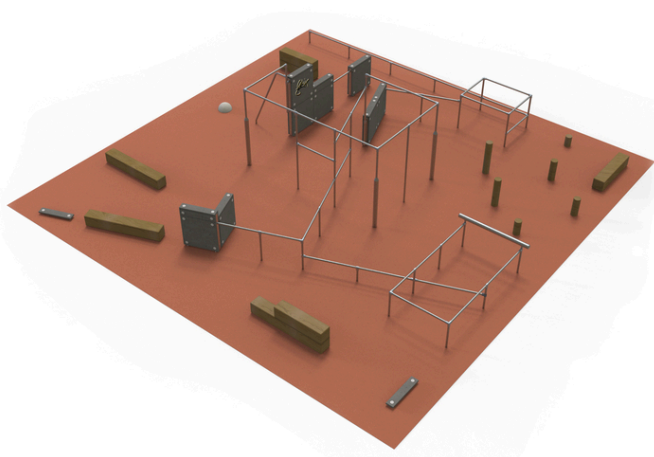

Descrierea produsului

12x elemente de beton, 2x set de bare orizontale joase și înalte pe stâlpi metalici, 1x șină de bară de echilibrare joasă, 1x emisferă de recul,...

Cod	PK-9003-00
Dimensiuni (m)	12 x 12
Suprafață necesară (m)	13,9 x 14,1
Suprafață de absorbție a șocurilor (m²)	144
Înălțime maximă de cădere (m)	1,53