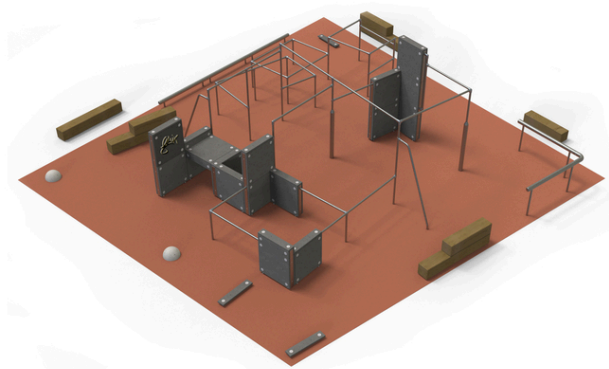

Descrierea produsului

14x panou compozit din beton, un set de bare orizontale joase și înalte pe stâlpi metalici, 2x bară verticală înclinată, 2x șine de echilibrare...

Cod	PK-9002-00
Dimensiuni (m)	12,4 x 11,5
Suprafață necesară (m)	14,7 x 13,9
Suprafață de absorbție a șocurilor (m²)	114
Înălțime maximă de cădere (m)	1,87