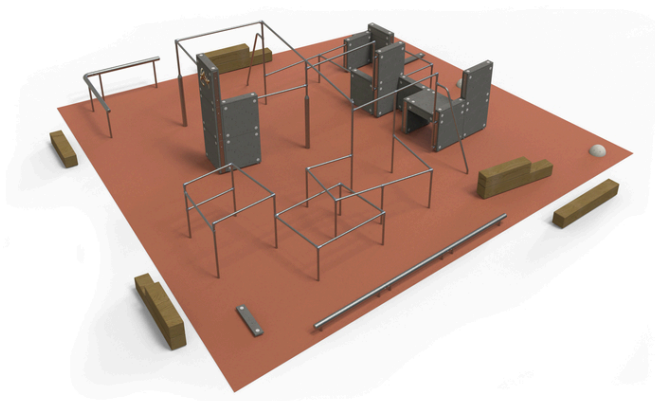

Descrierea produsului

14x panou compozit din beton, un set de bare orizontale joase și înalte pe stâlpi metalici, 2x bară verticală înclinată, 2x șine de echilibrare...

Cod	PK-9002-00
Dimensiuni (m)	12,4 x 11,5
Suprafață necesară (m)	14,7 x 13,9
Suprafață de absorbție a șocurilor (m²)	114
Înălțime maximă de cădere (m)	1,87