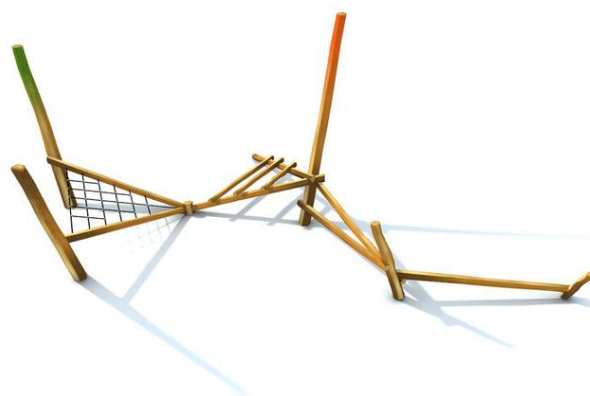

bârnă de echilibru, scaun, suport pentru picioare, scară lată înclinată, plasă triunghiulară înclinată

Cod	BA-0375-05
Grup de vârstă	3-14
Dimensiuni (m)	7,6 x 7,3 x 2,8
Suprafață necesară (m)	10,6 x 10,3
Suprafață de absorbție a șocurilor (m²)	56
Înălțime maximă de cădere (m)	0,95
Număr de utilizatori	9