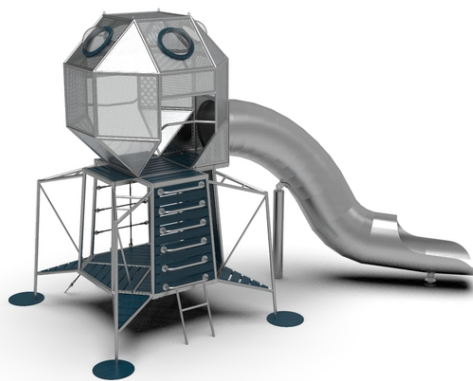

Popis herných prvkov

No. číslo	XX-18372
Veková skupina	3-14
Rozmery (m)	6,5 x 4,0 x 3,5
Potrebná plocha (m)	9,4 x 6,9
Povrch tlmiaci náraz (m ²)	43
Max. výška pádu (m)	1,9
Počet používateľov	10

Vizualizácie majú informatívny charakter.