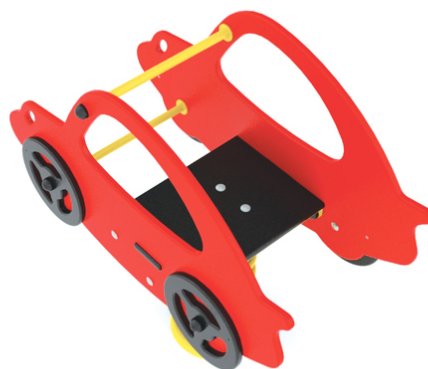

kolískačka pre jedného užívateľa

No. číslo	PE-0113-00
Veková skupina	2-6
Rozmery (m)	1,0 x 0,5 x 0,9
Potrebná plocha (m)	3,0 x 2,5
Povrch tlmiaci náraz (m ²)	7
Max. výška pádu (m)	0,6
Počet používateľov	1