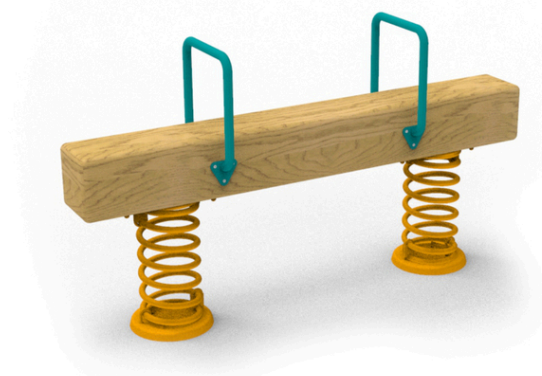

Popis herných prvkov

2x pružina, 1x sedák, 2x železné madlo

No. číslo	DI-0180-00
Veková skupina	3-14
Rozmery (m)	1,5 x 0,4 x 0,9
Potrebná plocha (m)	3,5 x 2,2
Povrch tlmiaci náraz (m ²)	7
Max. výška pádu (m)	0,6
Počet používateľov	2