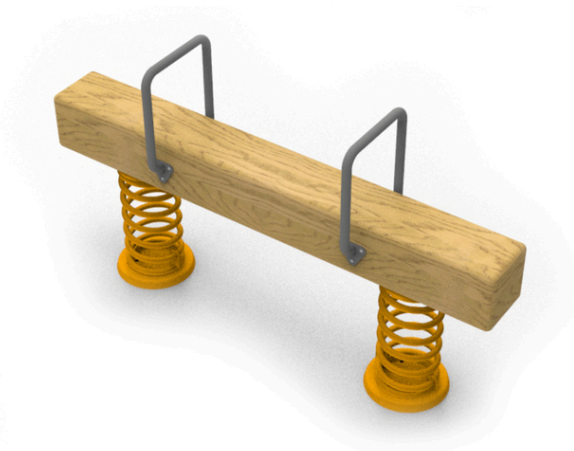

Popis herných prvkov

2x pružina, 1x sedák, 2x železné madlo

No. číslo	DI-0180-00
Veková skupina	3-14
Rozmery (m)	1,5 x 0,4 x 0,9
Potrebná plocha (m)	3,5 x 2,2
Povrch tlmiaci náraz (m ²)	7
Max. výška pádu (m)	0,6
Počet používateľov	2