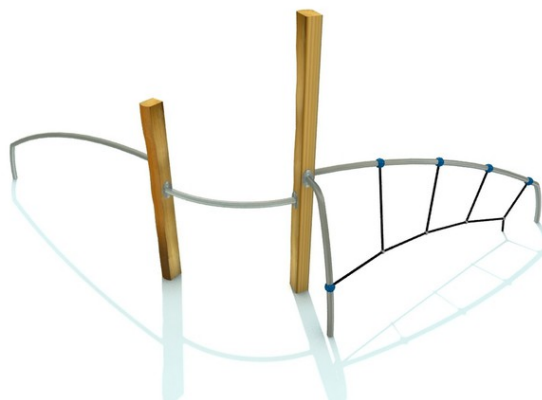

Barul 4

Popis herních prvků

2x agátová stojka, 1x hrazda, 1x nízká ohnutá hrazda, 1x lanové křídlo

No. číslo	RR-0483-00
Veková skupina	3 - 14
Rozměry (m)	4,4 x 3,0 x 2,1
Potřebná plocha (m)	7,4 x 6,0
Povrch tlumiaci náraz (m ²)	25
Max. výška pádu (m)	0,95
Počet uživatelů	5