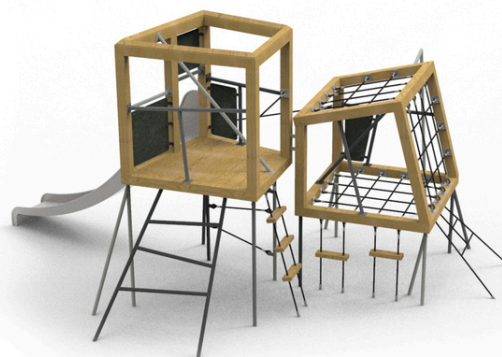

Popis herních prvků

konštrukcia preliezacích veží, 1x šmykľavka, 3x lanový rebrík, 2x podesta, 2x pochôdzna sieť, 5x zábradlie, 4x bariéra, 2x naklonená preliezacia...

No. číslo	DI-0600-00
Veková skupina	3-14
Rozmery (m)	5,8 x 4,2 x 2,9
Potrebná plocha (m)	9,2 x 7,2
Povrch tlmiaci náraz (m ²)	42
Max. výška pádu (m)	2,3
Počet používateľov	9