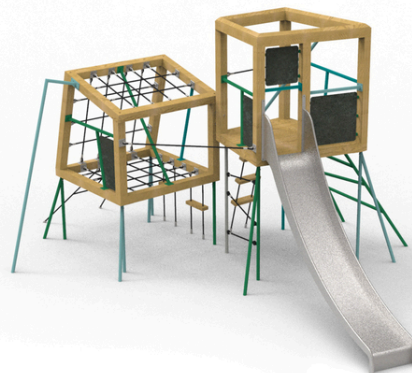

Popis herních prvků

konštrukcia preliezacích veží, 1x šmykľavka, 3x lanový rebrík, 2x podesta, 2x pochôdzna sieť, 5x zábradlie, 4x bariéra, 2x naklonená preliezacia...

No. číslo	DI-0600-00
Veková skupina	3-14
Rozmery (m)	5,8 x 4,2 x 2,9
Potrebná plocha (m)	9,2 x 7,2
Povrch tlmiaci náraz (m ²)	42
Max. výška pádu (m)	2,3
Počet používateľov	9