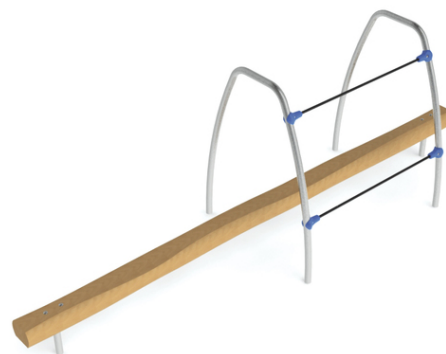

Popis herních prvků

1x horizontální kladina, 2x kovová překážka, 2x horizontální lano, 2x kovová stojka

No. číslo	RR-0133-00
Veková skupina	3 - 14
Rozměry (m)	3,4 x 0,9 x 1,1
Potřebná plocha (m)	6,4 x 3,9
Povrch tlumiaci náraz (m ²)	20
Max. výška pádu (m)	0,95
Počet uživatelů	3