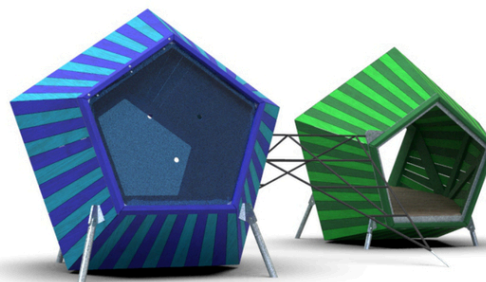

Popis herních prvků

2x konstrukcia kokonu, 1x naklonená polezná sieť

No. číslo	KK-0001-00
Veková skupina	3 - 14
Rozmery (m)	4,3 x 3,2 x 1,7
Potrebná plocha (m)	6,2 x 6,1
Povrch tlmíaci náraz (m ²)	32
Max. výška pádu (m)	0,9
Počet používateľov	6