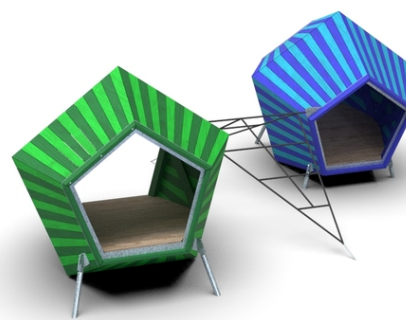

Popis herních prvků

2x konstrukcia kokonu, 1x naklonená polezná sieť

No. číslo	KK-0001-00
Veková skupina	3 - 14
Rozmery (m)	4,3 x 3,2 x 1,7
Potrebná plocha (m)	6,2 x 6,1
Povrch tlmíaci náraz (m ²)	32
Max. výška pádu (m)	0,9
Počet používateľov	6