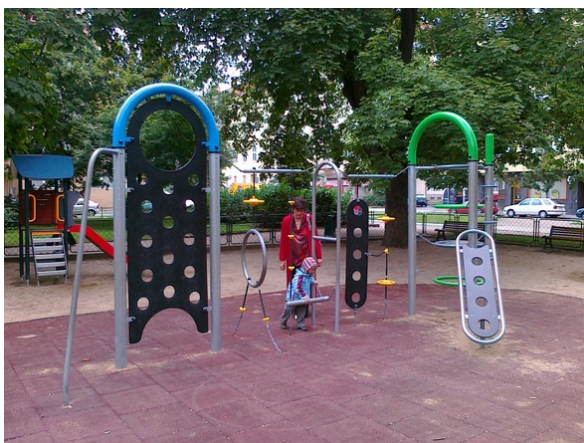

Popis herných prvkov

lezecká stena s úchytmi, požiarna tyč, opičia dráha, obručová veža, rebrík vretenový, dierová rampa, madlá "Saturn"

No. číslo	PA-0014-00
Veková skupina	3 - 14
Rozmery (m)	5,7 x 2,2 x 2,7
Potrebná plocha (m)	9,2 x 5,6
Povrch tlmiaci náraz (m ²)	38
Max. výška pádu (m)	2
Počet používateľov	12