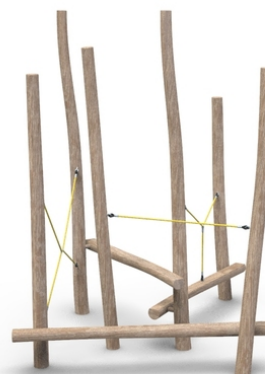

## Woody Doo

### Mido set

#### Popis herních prvků

6x agátová stojka, 3x agátová pochůzka kladina, 5x oporné a pochůzka lano

<b>No. číslo</b>	WD-0221-00
<b>Veková skupina</b>	3 - 14
<b>Rozměry (m)</b>	3,2x2,9x3,2
<b>Potřebná plocha (m)</b>	6,2x5,7
<b>Povrch tlumiaci náraz (m<sup>2</sup>)</b>	25
<b>Max. výška pádu (m)</b>	1
<b>Počet uživatelův</b>	3