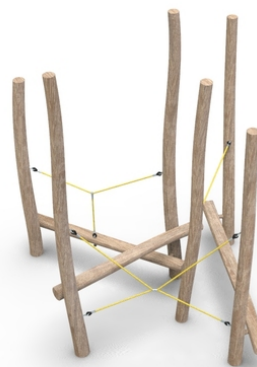

## Woody Doo

### Mido set

#### Popis herních prvků

6x agátová stojka, 3x agátová pochůzka kladina, 5x oporné a pochůzka lano

<b>No. číslo</b>	WD-0221-00
<b>Veková skupina</b>	3 - 14
<b>Rozměry (m)</b>	3,2x2,9x3,2
<b>Potřebná plocha (m)</b>	6,2x5,7
<b>Povrch tlumiaci náraz (m<sup>2</sup>)</b>	25
<b>Max. výška pádu (m)</b>	1
<b>Počet uživatelův</b>	3