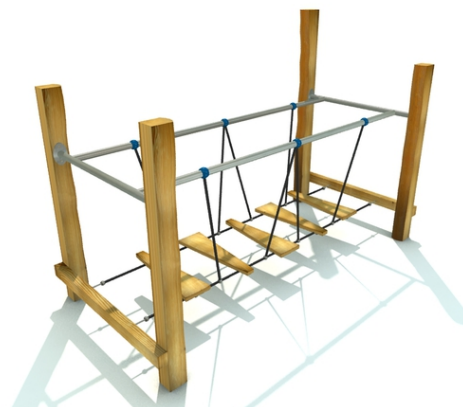

Pont 2

Popis herních prvků

1x konstrukce mosta, 1x lanový most s dřevěnými nášlapmi, 1x kovové madlá

No. číslo	RR-0421-00
Veková skupina	3 - 14
Rozměry (m)	2,5 x 1,2 x 1,8
Potřebná plocha (m)	5,4 x 4,1
Povrch tlumiaci náraz (m ²)	20
Max. výška pádu (m)	0,6
Počet uživatelů	2