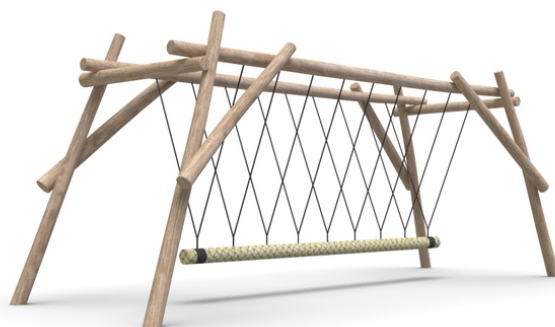

Woody Doo

Ramr midi

Popis herných prvkov

agátová konštrukcia hojdačky, 1x zavesená lanová hojdačka

No. číslo	WD-0442-00
Veková skupina	3 - 14
Rozmery (m)	7,0 x 1,75 x 2,8
Potrebná plocha (m)	12,1 x 3,0
Povrch tlmiaci náraz (m ²)	21
Max. výška pádu (m)	1,5
Počet používateľov	8

Vizualizácie majú informatívny charakter.