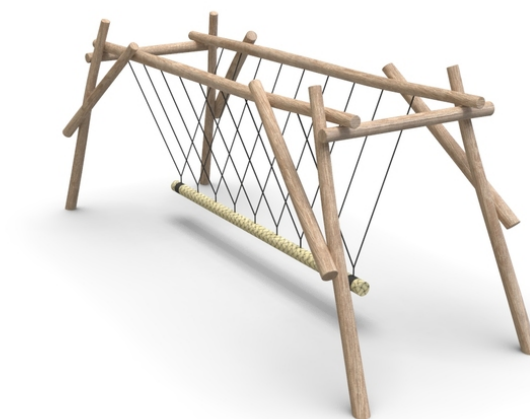

Woody Doo

Ramr midi

Popis herných prvkov

agátová konštrukcia hojdačky, 1x zavesená lanová hojdačka

No. číslo	WD-0442-00
Veková skupina	3 - 14
Rozmery (m)	7,0 x 1,75 x 2,8
Potrebná plocha (m)	12,1 x 3,0
Povrch tlmiaci náraz (m ²)	21
Max. výška pádu (m)	1,5
Počet používateľov	8

Vizualizácie majú informatívny charakter.