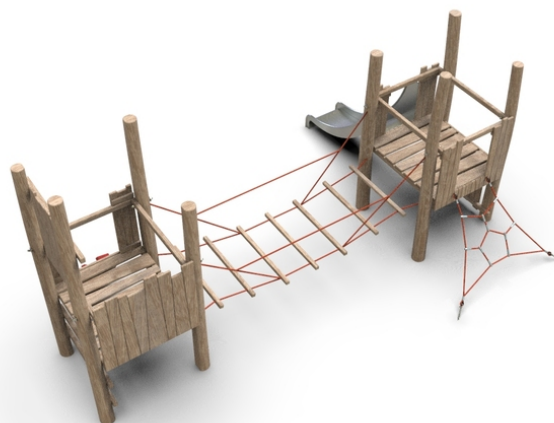

Woody Doo

Tawe set 02

Popis herných prvkov

drevená konštrukcia dvoch veží, 1x šmykľavka, 1x naklonená drevená plošina, 1x visutý lanový most s drevenými nášľapmi

Vizualizácie majú informatívny charakter.