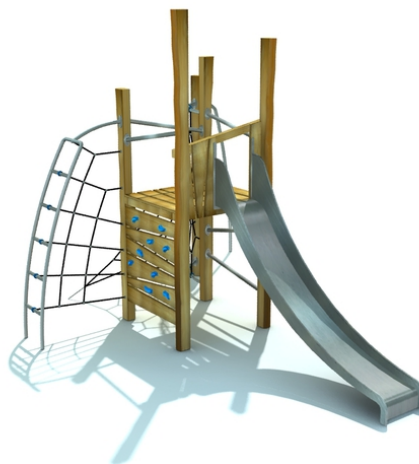

Tovrin 3

Popis herních prvků

1x konštrukcia preliezačky, 1x šmykľavka, 1x lezecká stena s úchytmi, 1x podlaha, 1x kovový výlez, 1x lanový výlez, 3x kovové zábradlie, 1x...

No. číslo	RR-0322-00
Veková skupina	3 - 14
Rozmery (m)	3,8 x 5,0 x 3,5
Potrebná plocha (m)	7,3 x 9,0
Povrch tlmiaci náraz (m²)	38
Max. výška pádu (m)	2,3
Počet používateľov	7