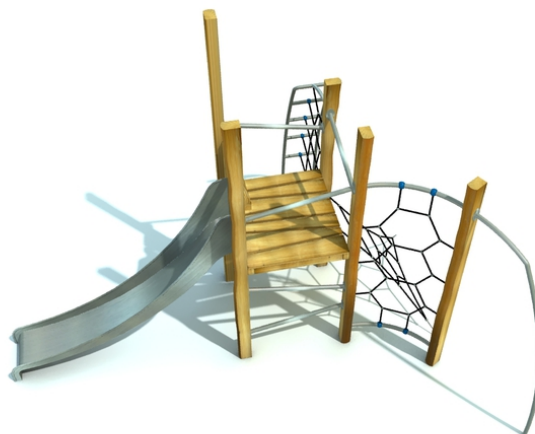

Tovrin 3

Popis herních prvků

1x konštrukcia preliezačky, 1x šmykľavka, 1x lezecká stena s úchytmi, 1x podlaha, 1x kovový výlez, 1x lanový výlez, 3x kovové zábradlie, 1x...

No. číslo	RR-0322-00
Veková skupina	3 - 14
Rozmery (m)	3,8 x 5,0 x 3,5
Potrebná plocha (m)	7,3 x 9,0
Povrch tlmiaci náraz (m²)	38
Max. výška pádu (m)	2,3
Počet používateľov	7